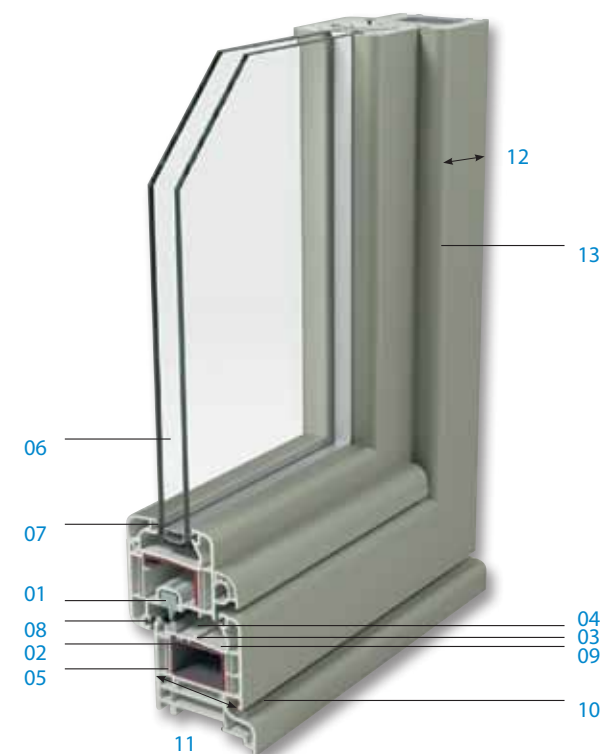

- 01 Alle types veiligheidsbeslag
- 02 Sluitplaten rechtstreeks in versterking vast te schroeven
- 03 Extra centrale barrière onder de vorm van een nokje
- 04 Droge zone
- 05 Standaard meerkamersysteem
- 06 Uiteenlopende types beglazing mogelijk
- 07 Hoogwaardige TPE-dichtingen tussen beglazing en profiel
- 08 Aanslagdichting tussen kader en vleugel
- 09 Perfecte waterafvoer dankzij schuin hellend vlak
- 10 Verborgene drainage mogelijk
- 11 70 mm inbouwdiepte
- 12 Smallere aanzichtbreedte
- 13 Licht afgeronde vorm