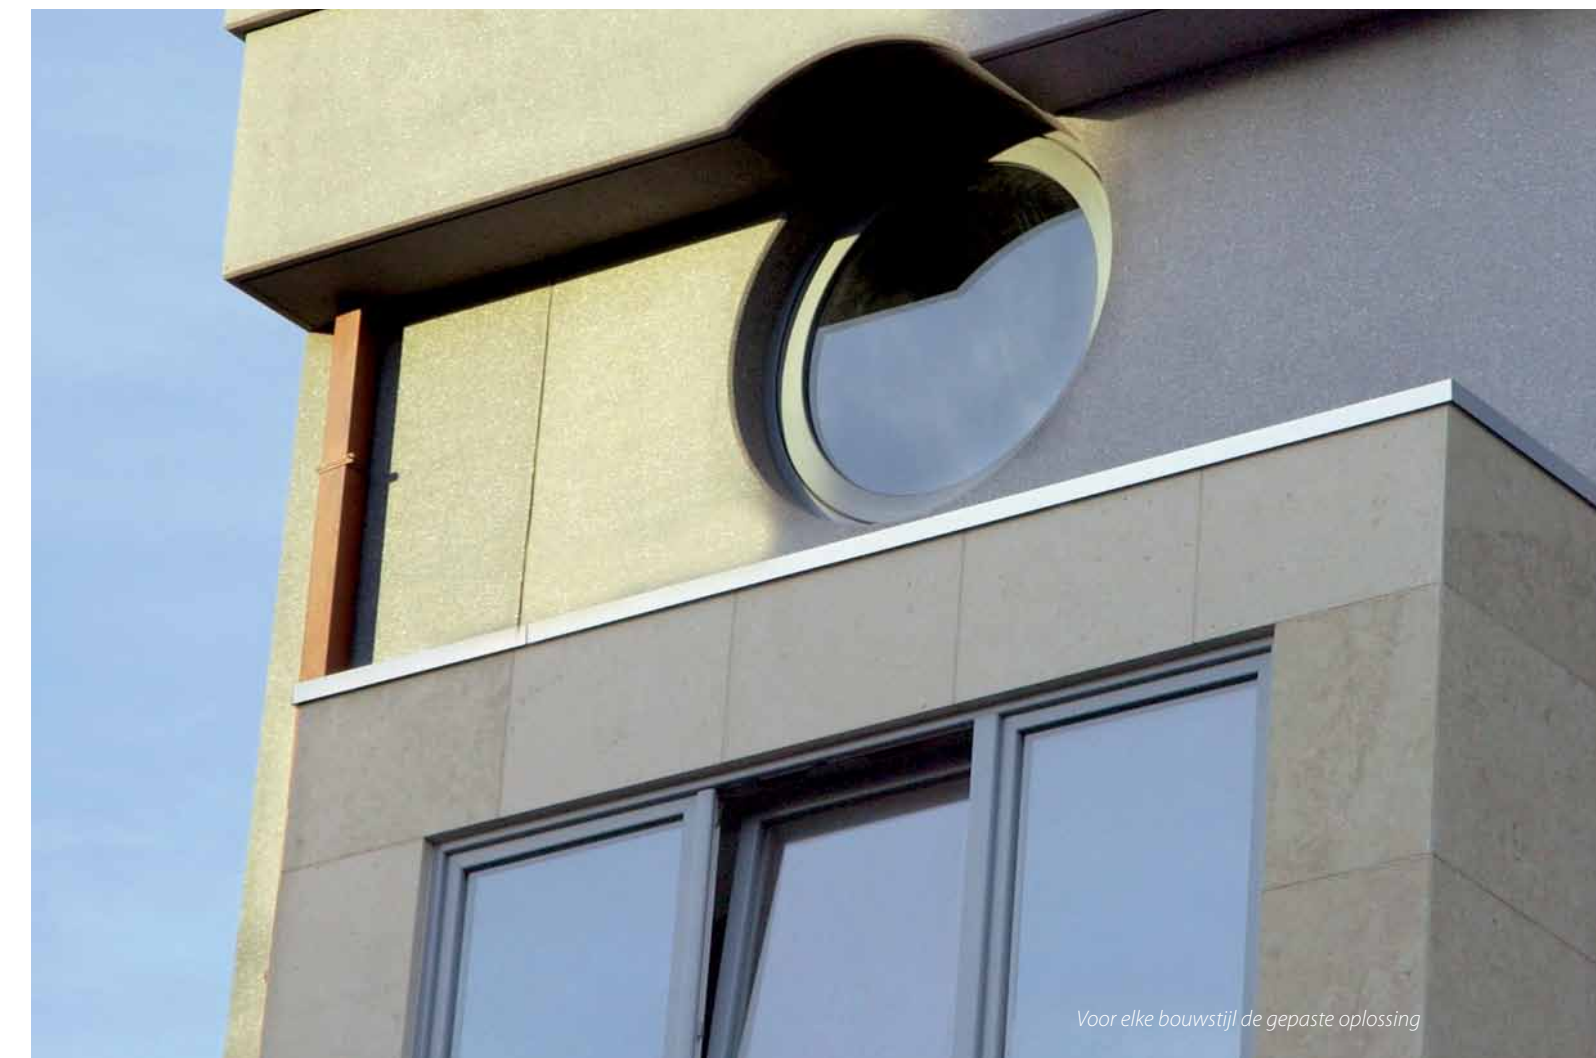

Een wereld van kleur & design

Voor elke bouwstijl de gepaste oplossing

Kleur – Met zorg gekozen

Kleuren uit de deuctone kleurencollectie hebben een universeel karakter. Ze zijn op de natuur geïnspireerd en laten zich dan ook niet meeslepen door trend-gevoelige en dus tijdelijke modiefenomenen.

Zonder veel onderhoud behouden de ramen hun oorspronkelijke kleur. Jarenlang. Gegarandeerd.

Ruimte – Meer zicht, meer licht

De **zendow** 70 mm-reeks (11) biedt een perfect antwoord op de eisen van de hedendaagse architectuur. Hoge raam- en deurelementen integreren zich dan ook probleemloos in uw woonproject. De nieuwe inbouwdiepte van 70 mm vergroot de versterkingsmogelijkheid. De profielsecties (12) zijn bijgevolg kleiner. Hierdoor vergroot de glasoppervlakte. Zo krijg je een ruimer zicht naar buiten en trek je meer licht binnen.

Design – Subtiliteit troef

zendow staat voor eenvoudig. Het is een profielsysteem dat het architecturale met het decoratieve verzoent. **zendow** biedt voor elke bouwstijl de gepaste oplossing.

De licht afgeronde vorm (13) geeft het ontwerp een zekere zachtheid en warmte. Aangenaam om zien en voelen. Veilig bovendien want scherpe randen zijn uitgesloten.

Dakranden en buitenschrijnwerk in perfecte harmonie