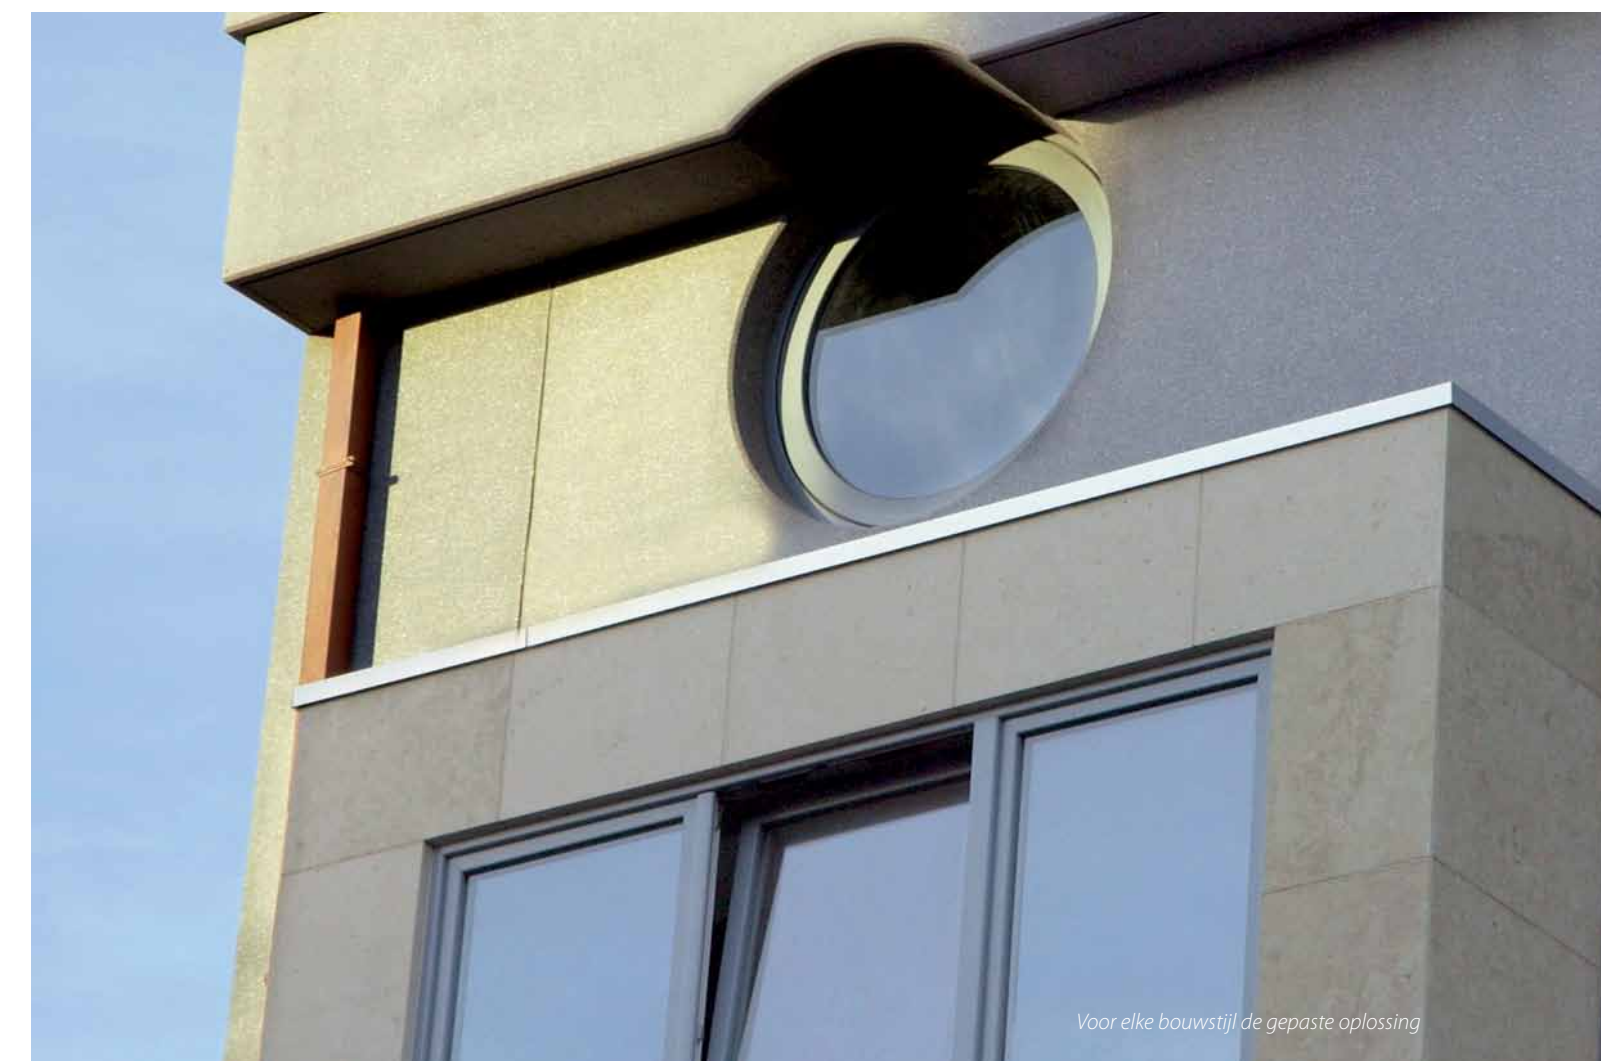

Een wereld van kleur & design

Voor elke bouwstijl de gepaste oplossing

Kleur – Met zorg gekozen

Kleuren uit de deuctone kleurencollectie hebben een universeel karakter. Ze zijn op de natuur geïnspireerd en laten zich dan ook niet meeslepen door trend-gevoelige en dus tijdelijke modiefenomenen.

Zonder veel onderhoud behouden de ramen hun oorspronkelijke kleur. Jarenlang. Gegarandeerd.

Ruimte – Meer zicht, meer licht

De **zendow** 70 mm-reeks (11) biedt een perfect antwoord op de eisen van de hedendaagse architectuur. Hoge raam- en deurelementen integreren zich dan ook probleemloos in uw woonproject. De nieuwe inbouwdiepte van 70 mm vergroot de versterkingsmogelijkheid. De profielsecties (12) zijn bijgevolg kleiner. Hierdoor vergroot de glasoppervlakte. Zo krijg je een ruimer zicht naar buiten en trek je meer licht binnen.

Design – Subtiliteit troef

zendow staat voor eenvoudig. Het is een profielsysteem dat het architecturale met het decoratieve verzoent. **zendow** biedt voor elke bouwstijl de gepaste oplossing.

De licht afgeronde vorm (13) geeft het ontwerp een zekere zachtheid en warmte. Aangenaam om zien en voelen. Veilig bovendien want scherpe randen zijn uitgesloten.

Dakranden en buitenschrijnwerk in perfecte harmonie