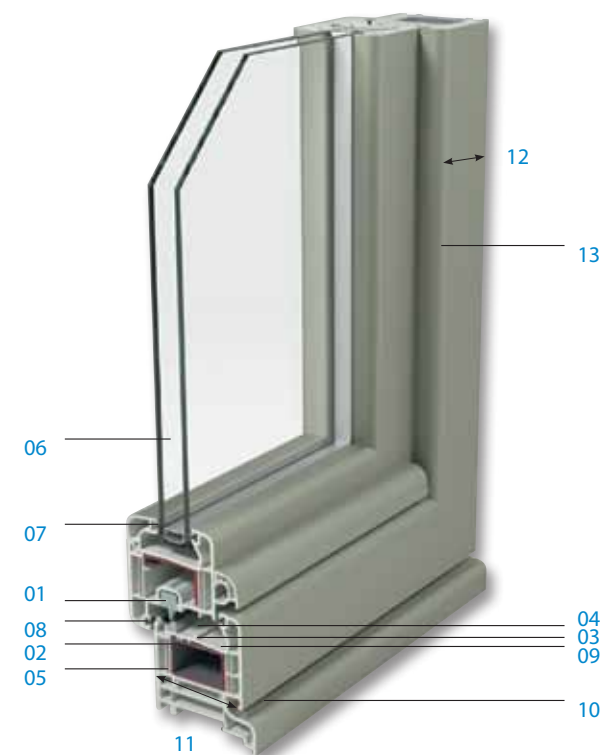

- 01 Alle types veiligheidsbeslag
- 02 Sluitplaten rechtstreeks in versterking vast te schroeven
- 03 Extra centrale barrière onder de vorm van een nokje
- 04 Droge zone
- 05 Standaard meerkamersysteem
- 06 Uiteenlopende types beglazing mogelijk
- 07 Hoogwaardige TPE-dichtingen tussen beglazing en profiel
- 08 Aanslagdichting tussen kader en vleugel
- 09 Perfecte waterafvoer dankzij schuin hellend vlak
- 10 Verborgene drainage mogelijk
- 11 70 mm inbouwdiepte
- 12 Smallere aanzichtbreedte
- 13 Licht afgeronde vorm