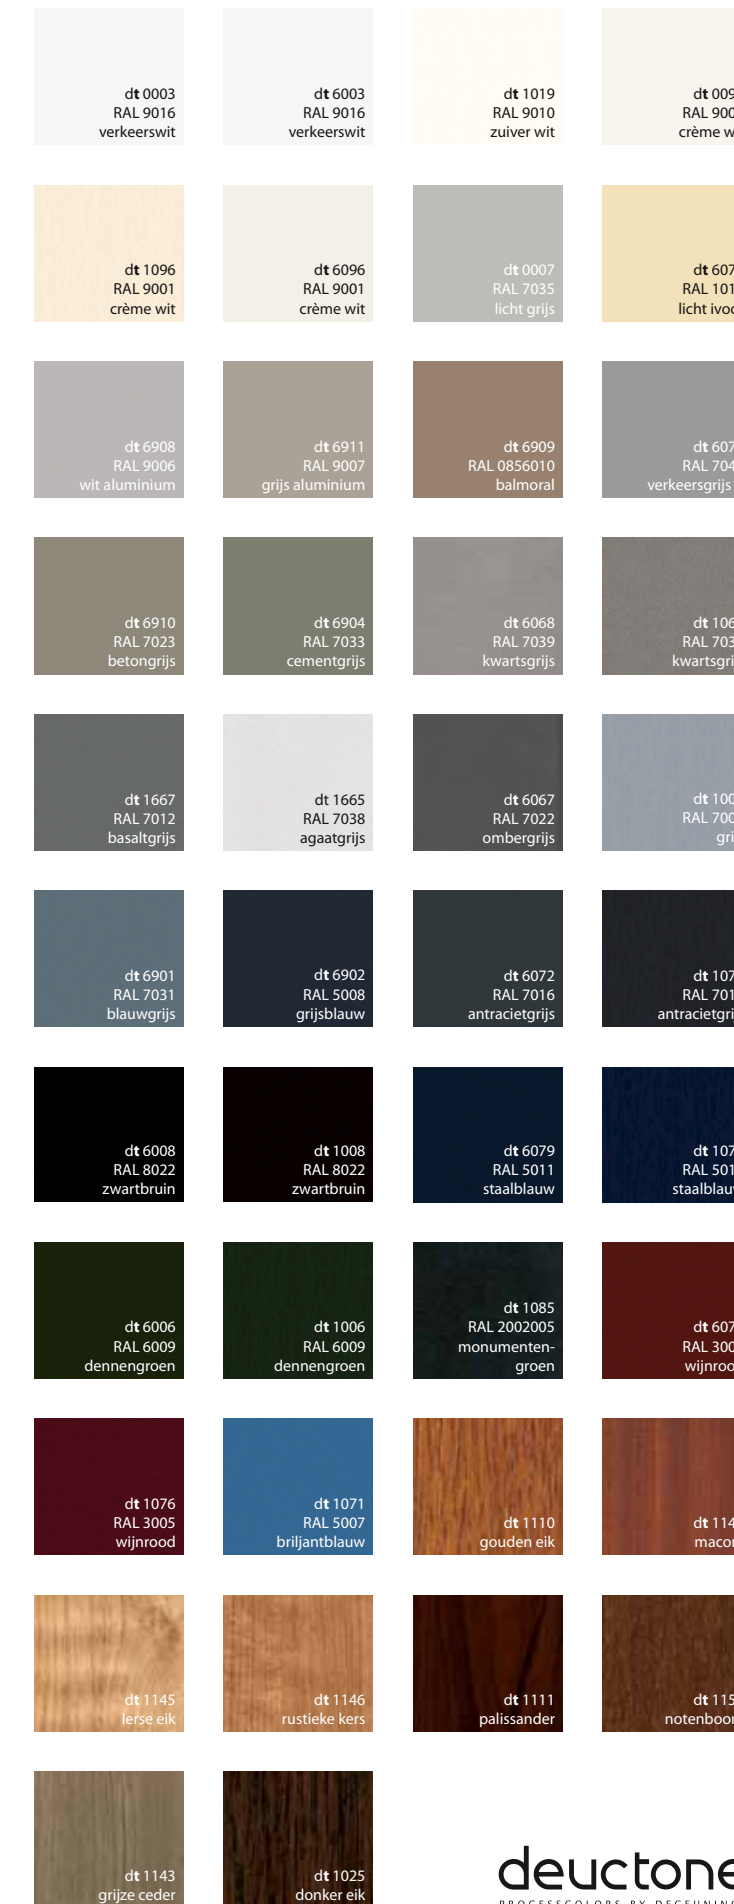

De RAL-coderingen zijn benaderend.

deuctone®
PROCESSCOLORS BY DECEUNINCK